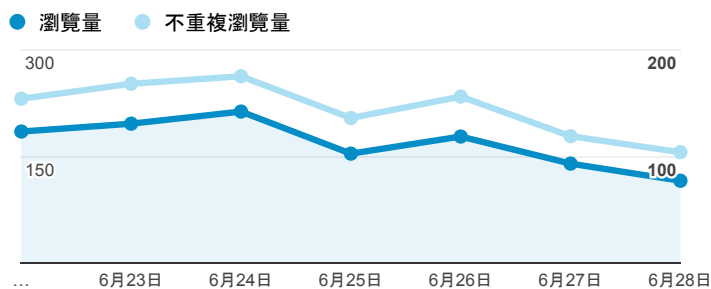

報表02_流量

2015年6月22日 - 2015年6月28日

所有工作階段
100.00%

瀏覽量和文件內容載入時間 (毫秒)

瀏覽量和造訪

瀏覽量和不重複瀏覽量

造訪和新造訪率 (依 服務供應商 分組)

服務供應商	工作階段	瀏覽量
taipei taiwan	407	536
tamkang university	87	129
tfn media co. ltd.	51	57
taiwan fixed network co. ltd.	42	56
mobile business group	35	44
panchiao taipei hsien taiwan	34	39
taiwan mobile co. ltd.	32	34
chunghwa telecom data communication business group	20	32
kbro co. ltd.	20	30
(not set)	13	15

造訪和瀏覽量 (依 分享網址 分組)

分享網址	工作階段	瀏覽量
eportfolio.tku.edu.tw/	494	663
ep.tku.edu.tw/index_detail_share.aspx?id=537C19E76E8126BF	153	156
ep.tku.edu.tw/index_detail_share.aspx?id=0857AE920B259F8E	36	41
eportfolio.tku.edu.tw/index_detail.aspx?category=17&srv=3	13	14
eportfolio.tku.edu.tw/index_detail.aspx?category=8&srv=3	11	14
eportfolio.tku.edu.tw/index_detail.aspx?category=50&srv=3	10	19
eportfolio.tku.edu.tw/intro_MISStudentInfo.aspx	9	15
eportfolio.tku.edu.tw/tkustudentlink.aspx	8	10
eportfolio.tku.edu.tw/index_detail.aspx?category=10&srv=3	6	6
ep.tku.edu.tw/activity_101-1_game1.aspx	5	13