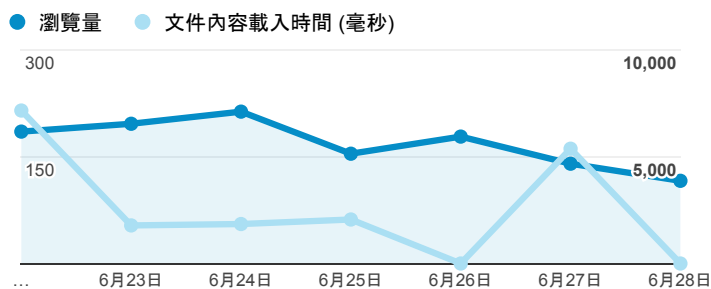

報表02_流量

2015年6月22日 - 2015年6月28日

所有工作階段
100.00%

瀏覽量和文件內容載入時間 (毫秒)

瀏覽量和造訪

瀏覽量和不重複瀏覽量

造訪和新造訪率 (依 服務供應商 分組)

服務供應商	工作階段	瀏覽量
taipei taiwan	407	536
tamkang university	87	129
tfn media co. ltd.	51	57
taiwan fixed network co. ltd.	42	56
mobile business group	35	44
panchiao taipei hsien taiwan	34	39
taiwan mobile co. ltd.	32	34
chunghwa telecom data communication business group	20	32
kbro co. ltd.	20	30
(not set)	13	15

造訪和瀏覽量 (依 分享網址 分組)

分享網址	工作階段	瀏覽量
eportfolio.tku.edu.tw/	494	663
ep.tku.edu.tw/index_detail_share.aspx?id=537C19E76E8126BF	153	156
ep.tku.edu.tw/index_detail_share.aspx?id=0857AE920B259F8E	36	41
eportfolio.tku.edu.tw/index_detail.aspx?category=17&srv=3	13	14
eportfolio.tku.edu.tw/index_detail.aspx?category=8&srv=3	11	14
eportfolio.tku.edu.tw/index_detail.aspx?category=50&srv=3	10	19
eportfolio.tku.edu.tw/intro_MISStudentInfo.aspx	9	15
eportfolio.tku.edu.tw/tkustudentlink.aspx	8	10
eportfolio.tku.edu.tw/index_detail.aspx?category=10&srv=3	6	6
ep.tku.edu.tw/activity_101-1_game1.aspx	5	13