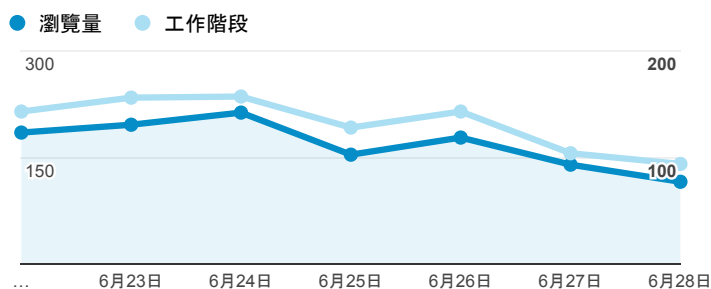

報表02_流量

2015年6月22日 - 2015年6月28日

所有工作階段
100.00%

瀏覽量和文件內容載入時間 (毫秒)

瀏覽量和造訪

瀏覽量和不重複瀏覽量

造訪和新造訪率 (依 服務供應商 分組)

服務供應商	工作階段	瀏覽量
taipei taiwan	407	536
tamkang university	87	129
tfn media co. ltd.	51	57
taiwan fixed network co. ltd.	42	56
mobile business group	35	44
panchiao taipei hsien taiwan	34	39
taiwan mobile co. ltd.	32	34
chunghwa telecom data communication business group	20	32
kbro co. ltd.	20	30
(not set)	13	15

造訪和瀏覽量 (依 分享網址 分組)

分享網址	工作階段	瀏覽量
eportfolio.tku.edu.tw/	494	663
ep.tku.edu.tw/index_detail_share.aspx?id=537C19E76E8126BF	153	156
ep.tku.edu.tw/index_detail_share.aspx?id=0857AE920B259F8E	36	41
eportfolio.tku.edu.tw/index_detail.aspx?category=17&srv=3	13	14
eportfolio.tku.edu.tw/index_detail.aspx?category=8&srv=3	11	14
eportfolio.tku.edu.tw/index_detail.aspx?category=50&srv=3	10	19
eportfolio.tku.edu.tw/intro_MISStudentInfo.aspx	9	15
eportfolio.tku.edu.tw/tkustudentlink.aspx	8	10
eportfolio.tku.edu.tw/index_detail.aspx?category=10&srv=3	6	6
ep.tku.edu.tw/activity_101-1_game1.aspx	5	13